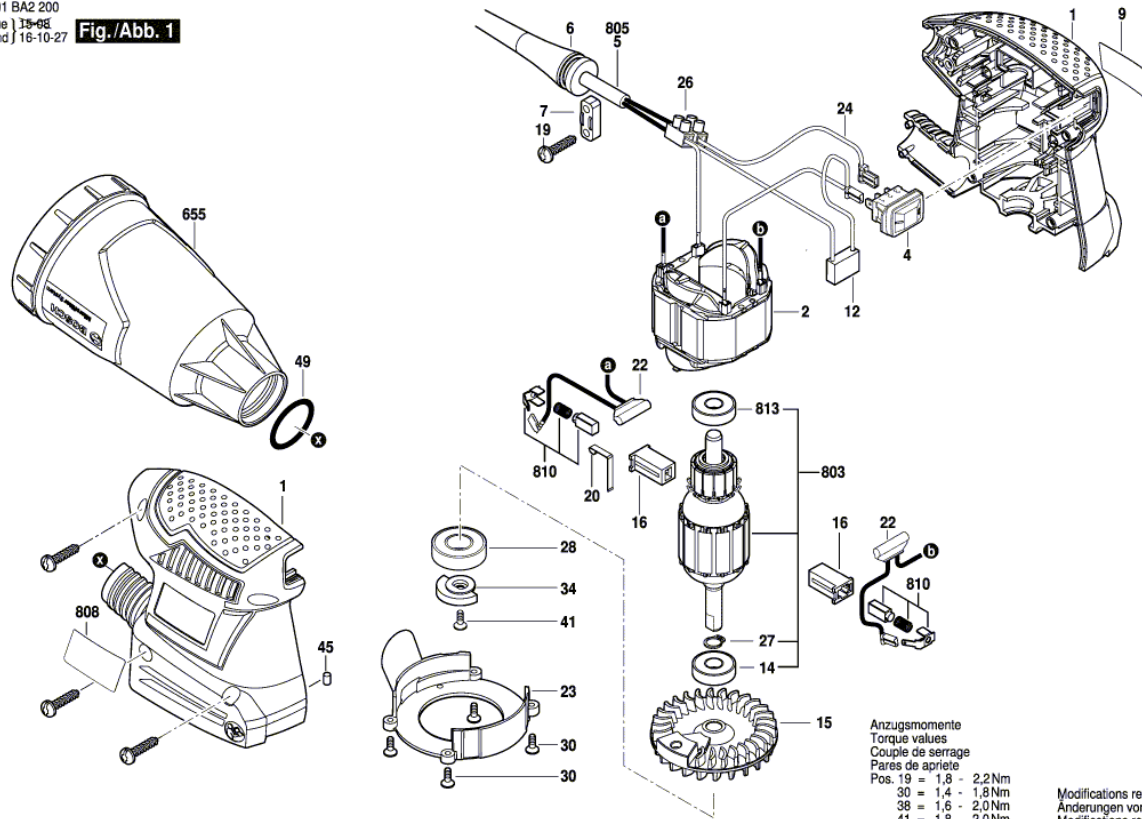

Изображение - модел - E

3 601 BA2 200
Issue | 13-02
Stand | 16-10-27 **Fig./Abb. 1**