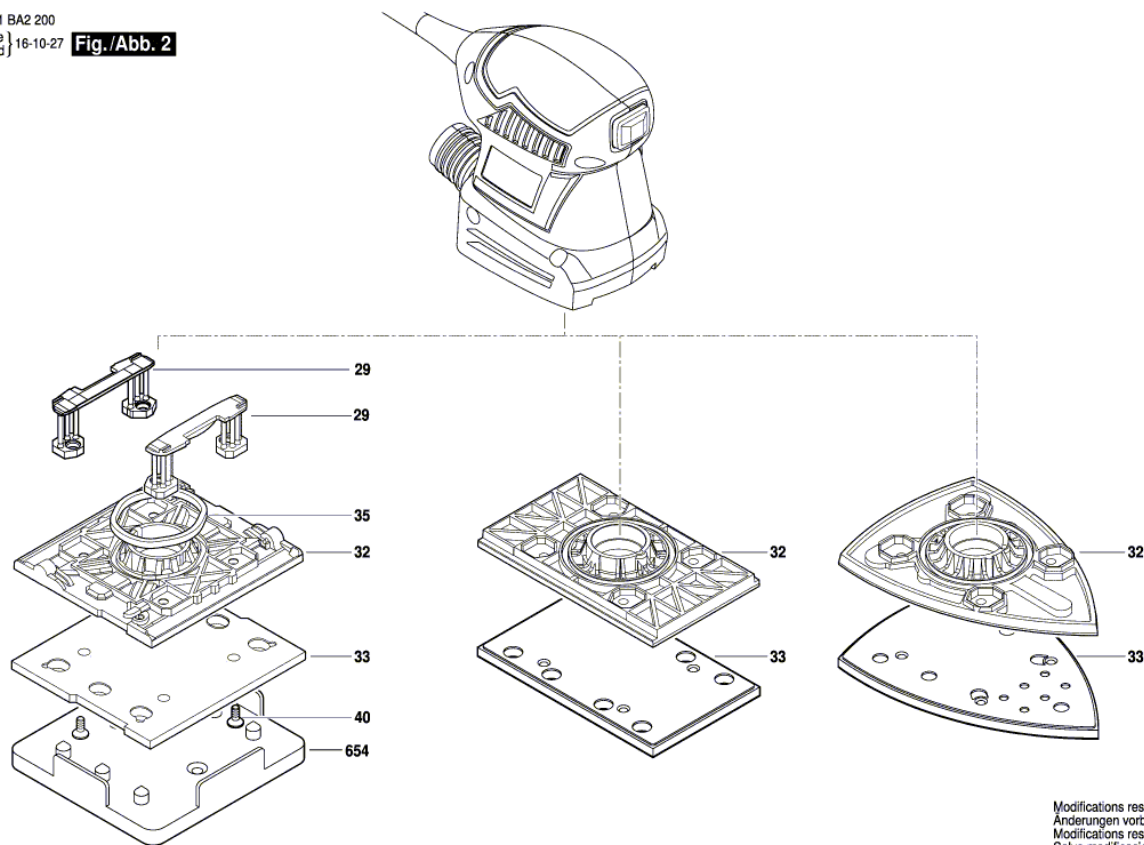

Изображение - модел - E

3 601 BA2 200
Issue |
Stand | 16-10-27 **Fig./Abb. 2**

Списък на резервните части

Артикул	Каталожен номер	Описание	Изображение
1	2 609 101 361	РЕДУКТОРНА КУТИЯ	1
2	1 604 220 408	СТАТОР 230-240V	1
4	1 607 200 190	ПУСКОВ КЛЮЧ	1
6	2 600 703 017	НАКРАЙНИК ЗА КАБЕЛ Ø6,4-Ø7,2x76 MM	1
7	2 601 035 001	ДЪРЖАЧ НА КАБЕЛ	1
9	2 609 136 027	ТАБЕЛКА GSS 160-1 A	1
12	2 609 120 543	ФИЛТЪР ПРОТИВ СМУЩЕНИЯ	1
14	2 609 110 153	САЧМЕН ЛАГЕР 8x22x7	1
15	2 610 920 618	ВЕНТИЛАТОР	1
16	2 610 320 548	ЧЕТКОДЪРЖАЧ	1
19	2 603 490 022	ВИНТ 4x16	1
20	2 601 329 057	КОНТАКТНА ПРУЖИНА	1
22	2 610 920 619	ФИЛТЪР ПРОТИВ СМУЩЕНИЯ	1
23	2 609 101 301	КАПАК НА ВЕНТИЛАТОР	1
24	2 609 120 579	ПРОВОДНИК	1
26	2 610 910 009	ПРОВОДНИК	1
27	2 916 540 005	ОСИГУРИТЕЛНА ПРУЖИНА DIN 7993-A8	1
28	2 609 110 748	САЧМЕН ЛАГЕР	1
30	2 609 111 844	ВИНТ	1
34	2 609 111 657	ПРОТИВОТЕЖЕСТ	1
41	2 609 111 845	TORX-ВИНТ	1
45	2 610 350 103	ЩИФТ	1
49	1 610 210 045	О-ПРЪСТЕН 23,0x3,0 MM	1
655	2 609 199 905	ПРАХОУЛОВИТЕЛ	1
803	2 609 199 883	КОТВА 230V	1
805	1 607 000 386	ЗАХРАНВАЩ КАБЕЛ EU 230V 4,15m 2 x 1,0mm H05 RN-F	1
808	1 600 A00 Z0M	ТАБЕЛКА	1
810	2 609 120 199	ЧЕТКИ-КОМПЛЕКТ	1
813	2 610 917 489	САЧМЕН ЛАГЕР	1
29	2 609 101 302	ТАМПОН	2
32	2 609 101 303	ПЛАТКА Delta	2
32	2 609 101 304	ПЛАТКА 78X128	2
32	2 609 112 106	ВИБРО ПЛОТ 100X110	2
33	2 609 199 744	ШЛАЙФ-ПЛОЧА 101x113	2